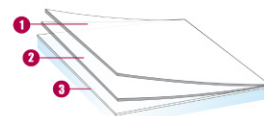

LAIZES DISPONIBLES:

↔ **152 cm**

INFORMATIONS TECHNIQUES

Données à partir d'un film appliqué sur un vitrage clair de 3 mm. (* sur double vitrage 4-16-4)

Transmission des UV	NC %
Transmission lumière visible	- %
Réflexion lumière visible extérieure	- %
Réflexion lumière visible intérieure	- %
Energie solaire totale rejetée	- %
Energie solaire totale rejetée 2*	- %
Ratio solaire :	
Réflexion énergie solaire	- %
Absorption énergie solaire	- %
Transmission énergie solaire	- %
Réduction éblouissement	- %
Valeur "g"	-
Valeur "u"	-
Coefficient d'ombrage	NC
Type de pose : Intérieure	
Longueur du rouleau	30,5 m
Composition film	PET
Épaisseur	40 µ

Couleur depuis l'extérieur : DEPOLI

CONSTRUCTION

- polyester de haute qualité optique, avec impression du design
- adhésif PS, polymérisant avec le verre endéans les 15 jours
- liner de protection de l'adhésif, jetable après pose